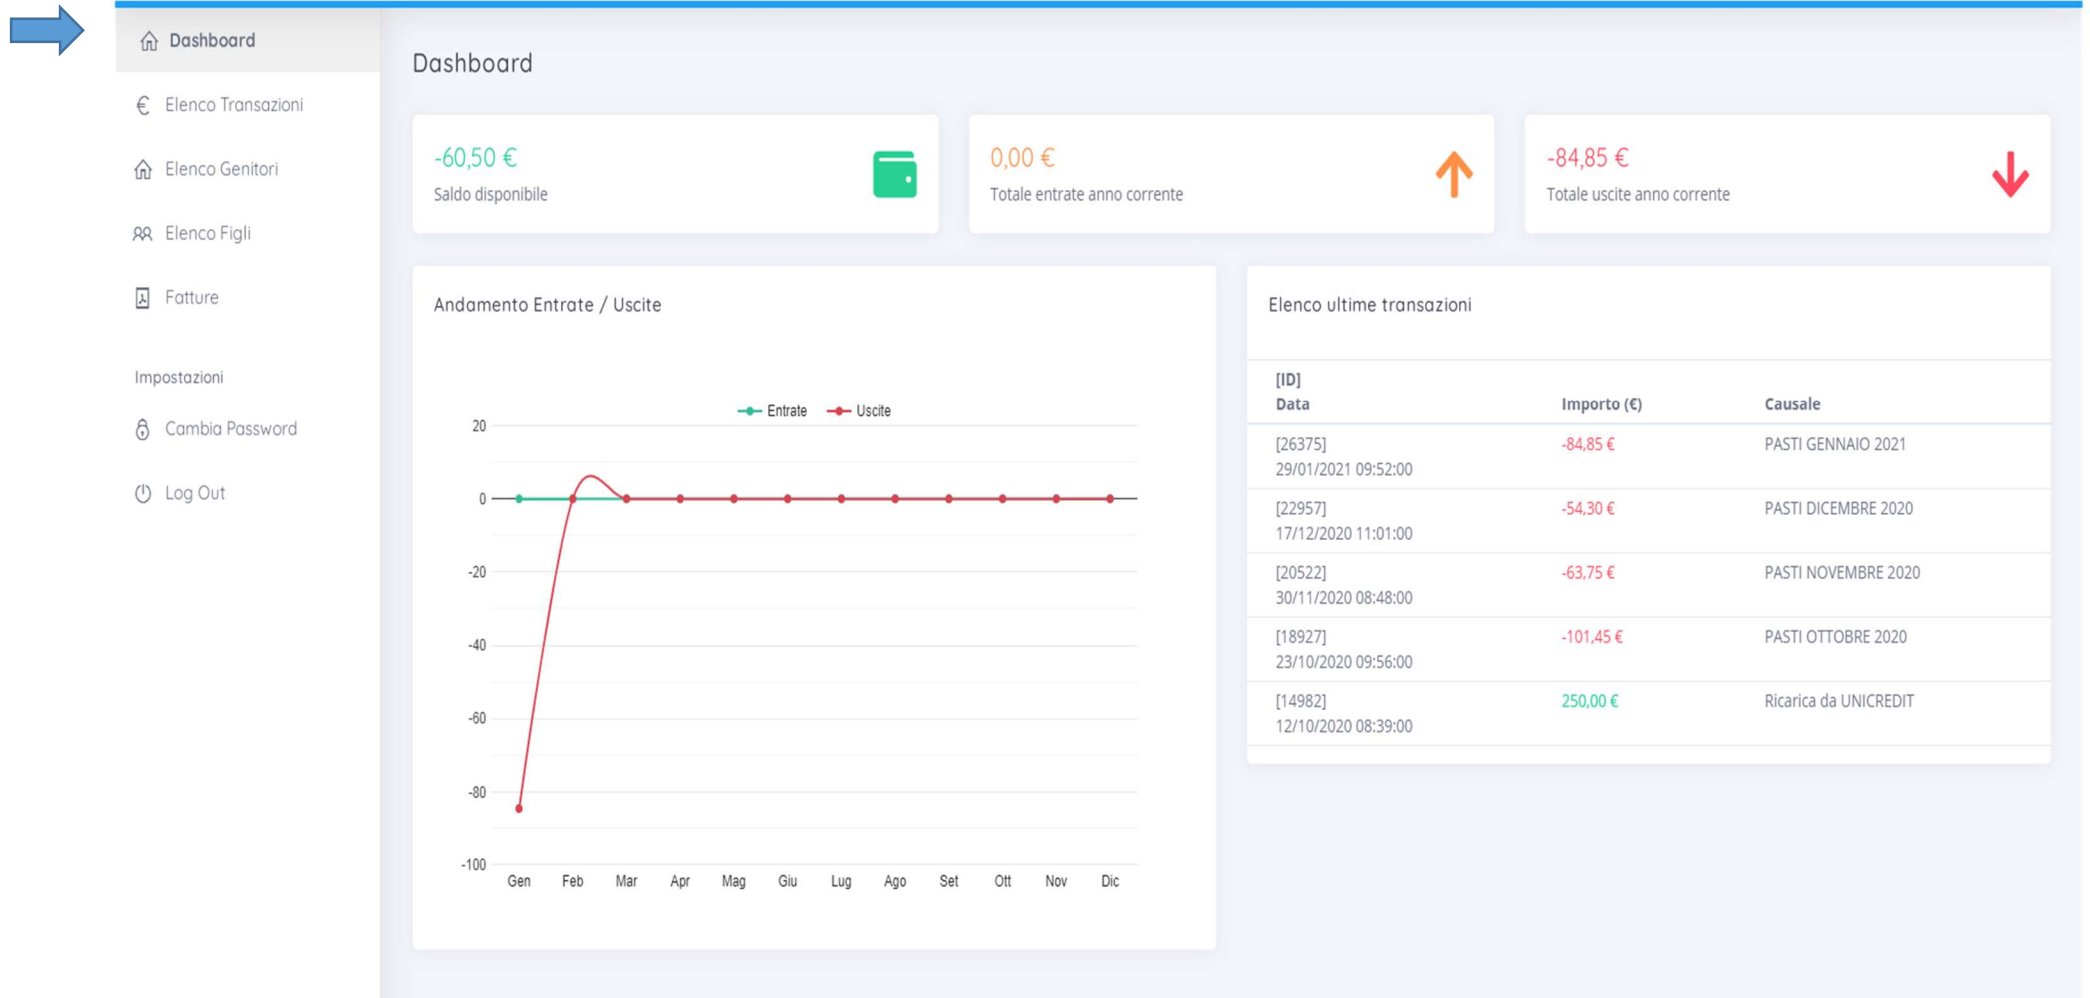

Accedere al seguente indirizzo <http://www.comsev.melixmensa.it/Login> con le credenziali in possesso

In **Dashboard** viene visualizzato l'elenco delle transazioni (addebiti e ricariche) relative al wallet